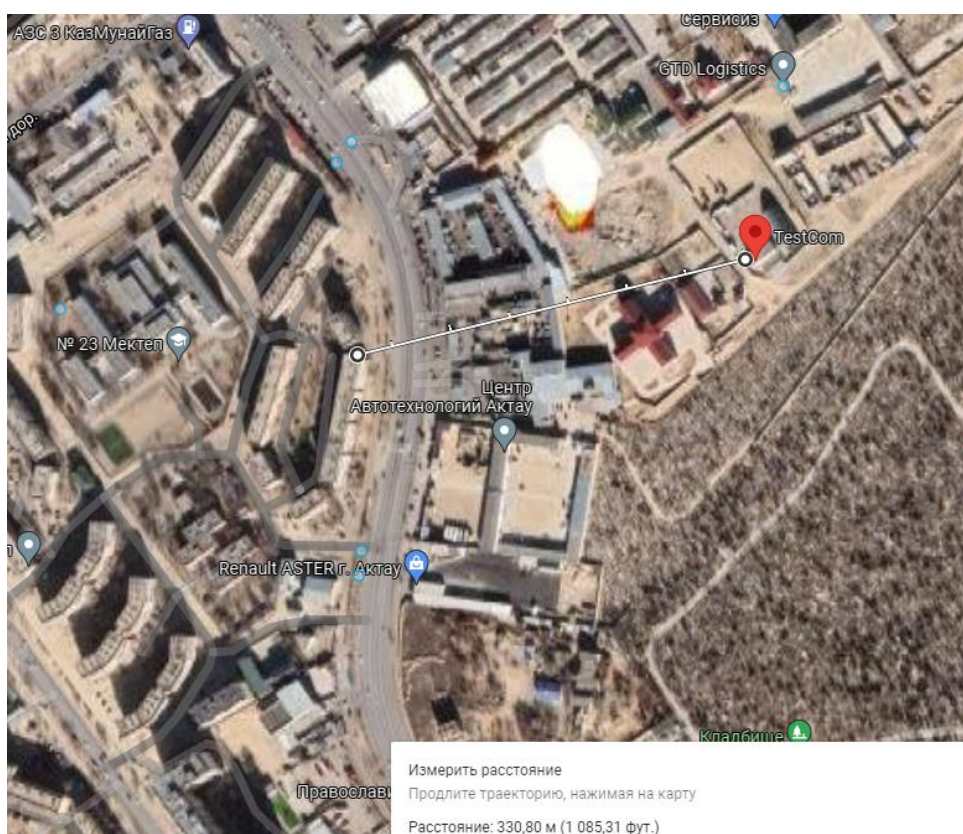

Приложение 4. Ситуационная карта –схема расположения объекта
Производственная база ТОО «TestCom Caspian » располагается в 29 а мкр города Актау, в производственной части.

Расположение ТОО «TestCom Caspian » представлено на рис.1:

Рис.1 Обзорная схема расположения ТОО «TestCom Caspian »

Ближайшая жилая зона 29 а мкр расположена на расстоянии 330 м в юго-восточном направлении от ТОО «TestCom Caspian » и представлена на рис. 2.

Рис. 2 Расстояние до 29 а мкр 330 м.