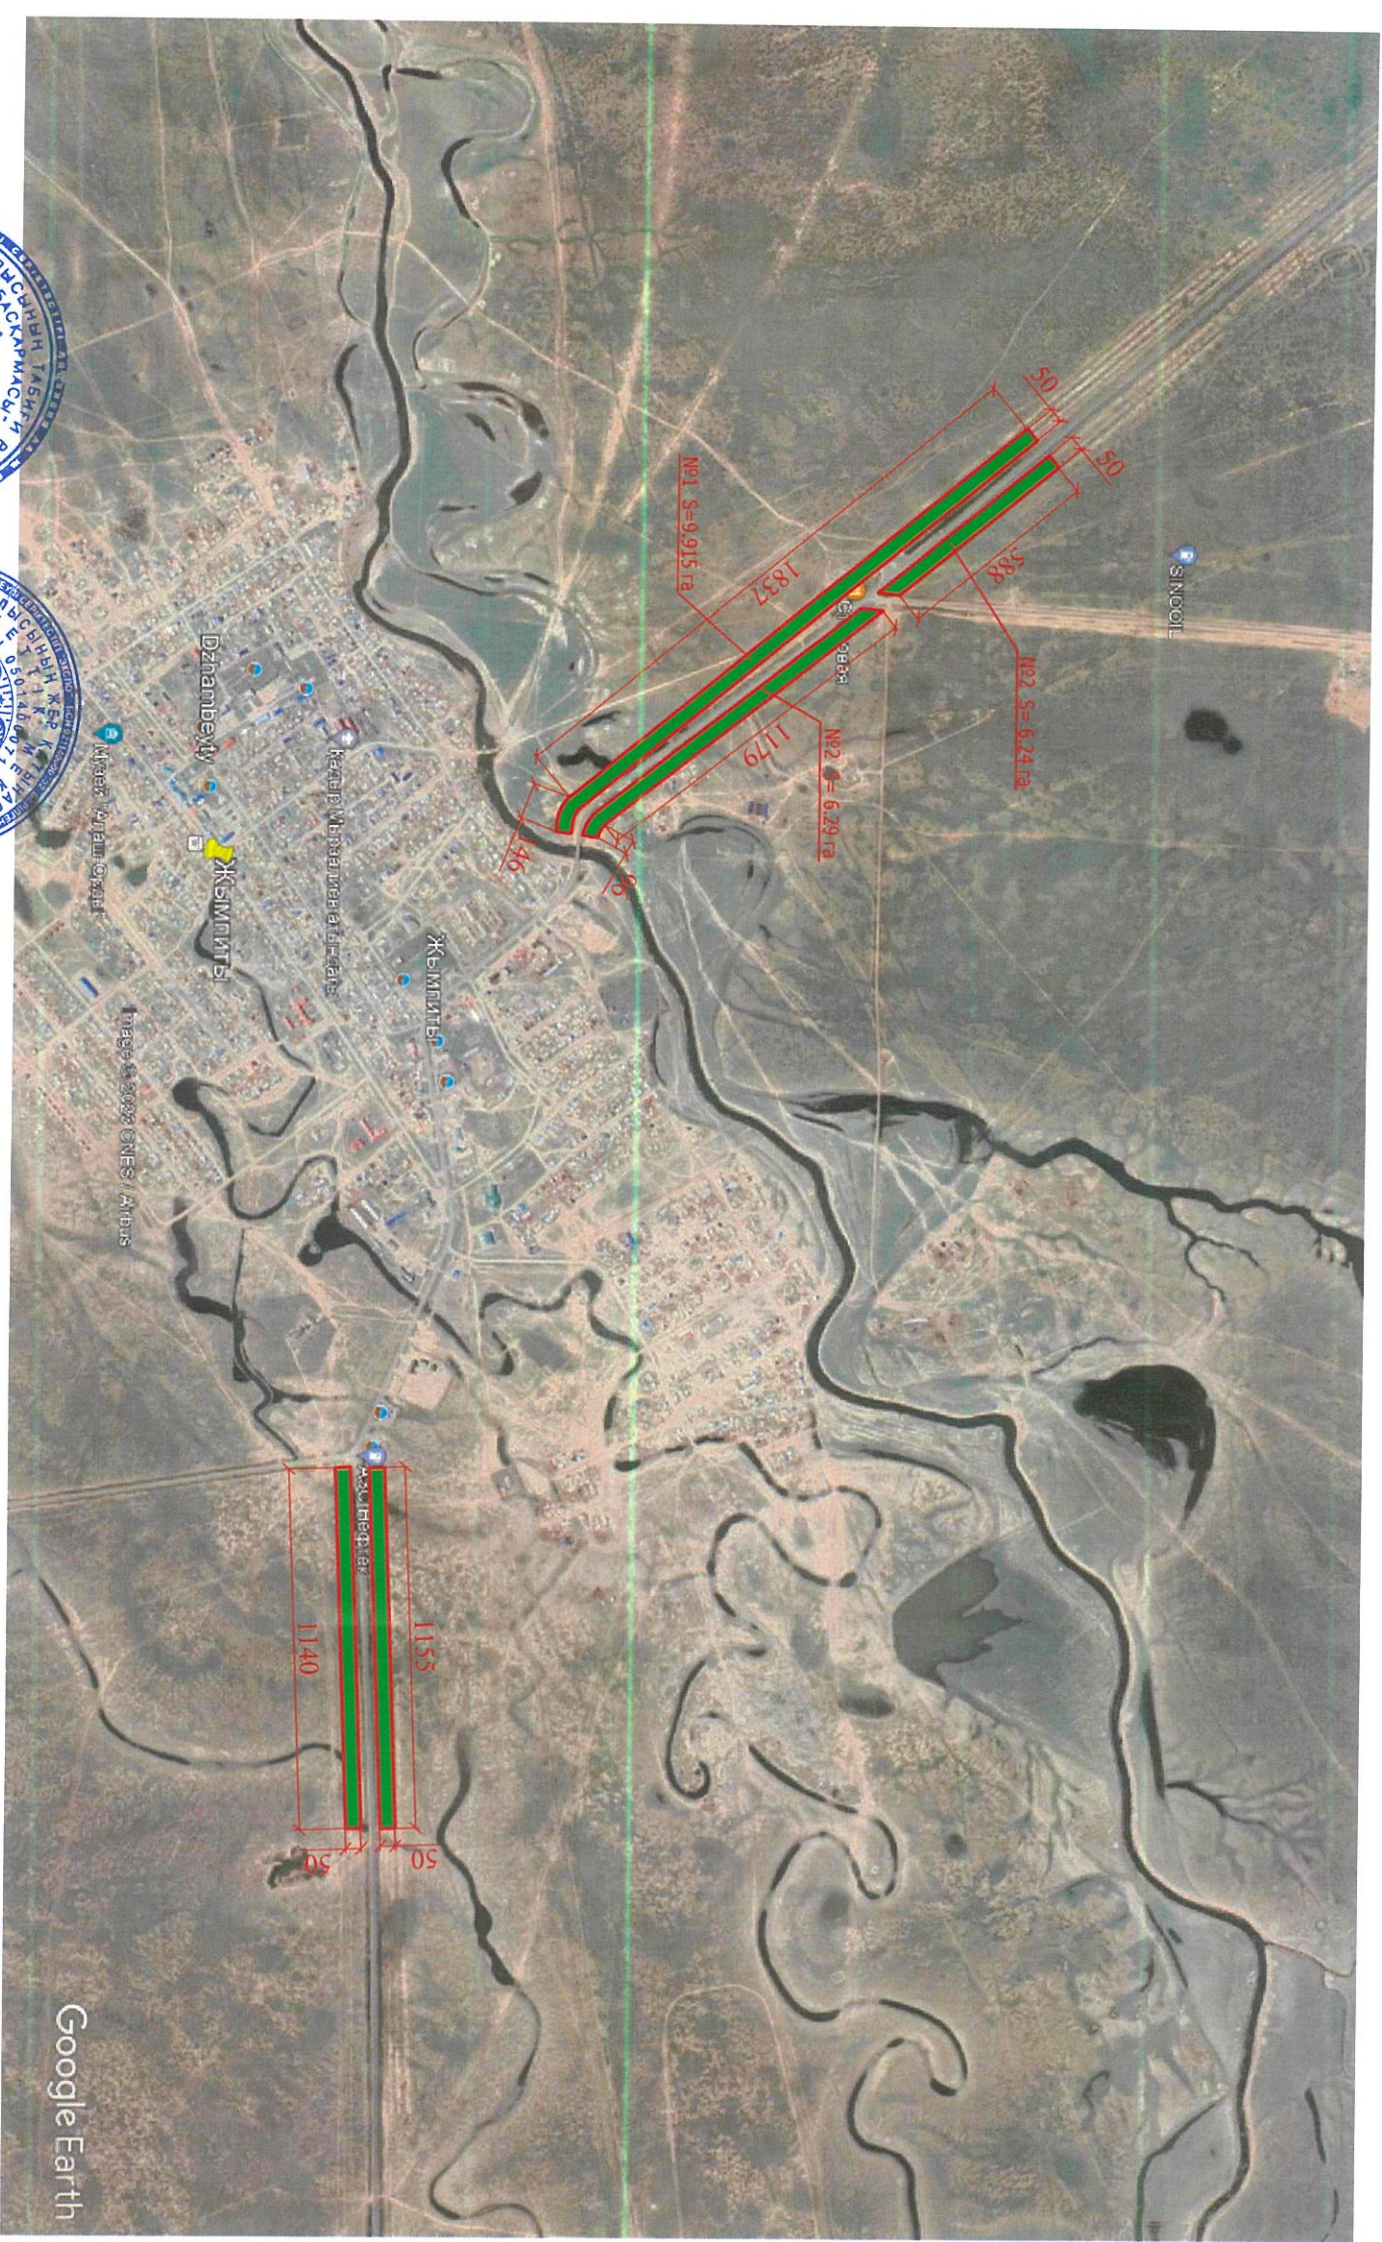

Перевод земель лесного фонда.
 в категорию земель населенных пунктов (городов, сельских населенных пунктов) Западно-Казахстанская область, Сырымского район, Жымпиты с/о.
 Земельный участок общей площадью 30,70 га расположенный в п. Жымпиты

УСЛОВНЫЕ ОБОЗНАЧЕНИЯ
 — Земли лесного фонда переводимых в категорию земель населенных пунктов.
 — Размеры переводимых земель лесного фонда

129-ГП-2022

Корректировка генерального плана совмещенного с проектом
 детальной планировки с. Жымпиты Сырымского района ЭКО

Изм.	Кол-во	Лист	№ док	Подпись	Кол-во
ИИП		Темуров А.			
Разраб.		Ибрашев А.			
Н.контр.		Шукеев А.			
Проверил		Утежанов А.			

Ситуационная схема земель лесного фонда			Смадия	Лист	Листов
			ГП	1	1