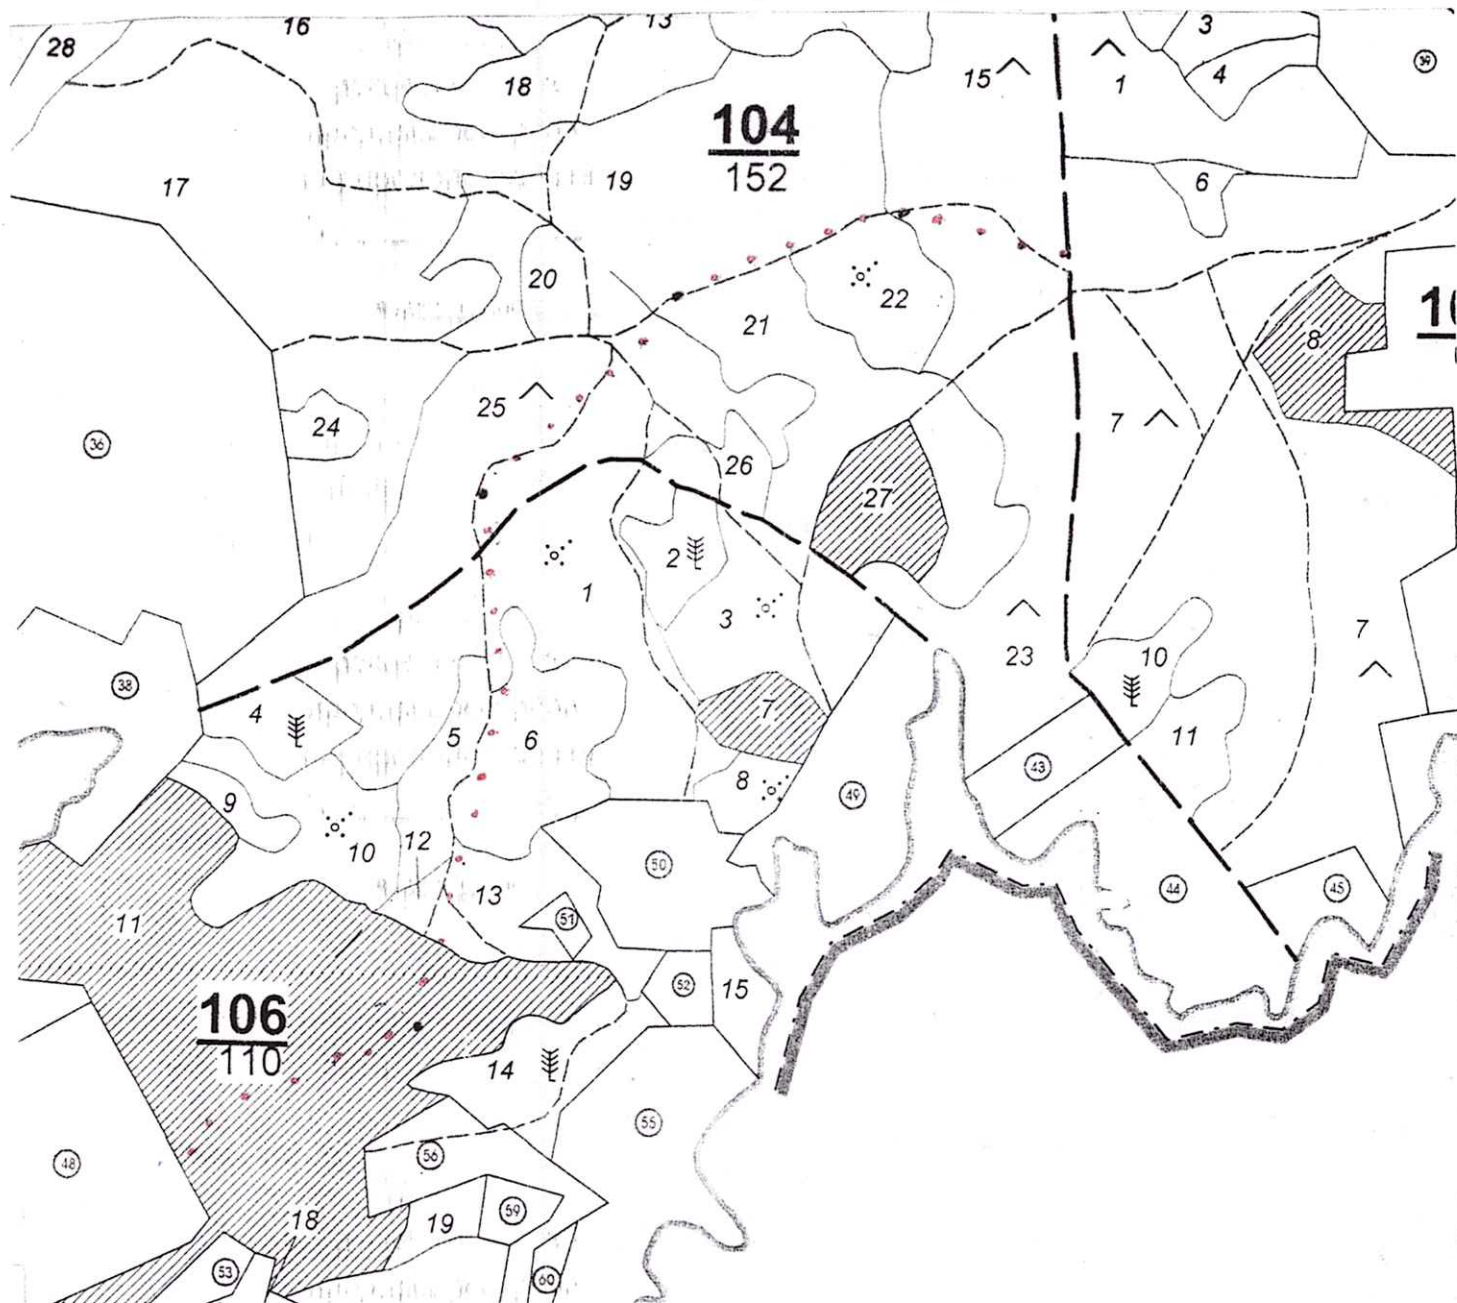

Восточно-Казахстанская область Район Алтай  
Копия лесной карты (планшет)

КГУ «Усть-Каменогорское лесное хозяйство» УПР и РП ВКО  
Лесничество «Бұқтырма»  
Лесоустройство 2022 г.

Директор коммунального государственного учреждения «Усть-Каменогорское лесное хозяйство» управления природных ресурсов и регулирования природопользования ВКО  
Жаманбаев Б.К.

Условные обозначения:  
● - испрашиваемый участок

М 1:10 000